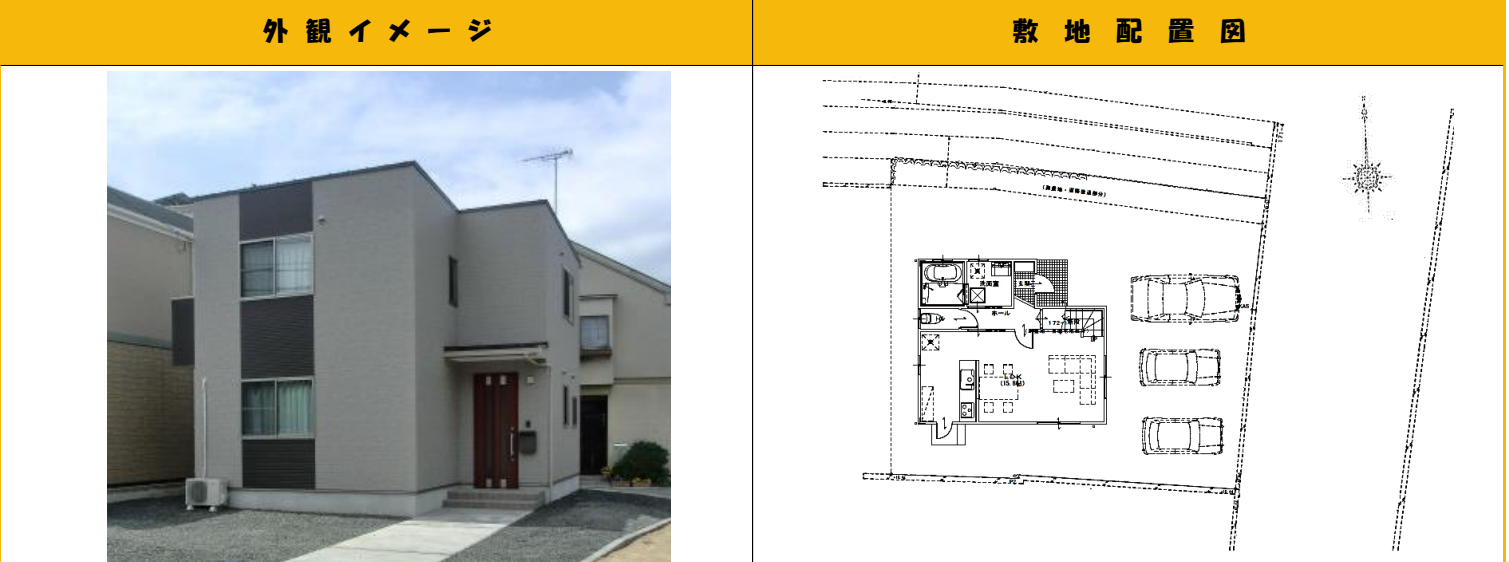

物件名	ラフィネ小栗		所在地	〒 790-0036 物件No. 松山市小栗6丁目8番26号	地デジ 対応	
	賃料	100,000				
実費	3台可	実費 町内会費 実費				
	3ヶ月					賃料+駐車場 1ヶ月 (別途消費税要) 20,000
	1ヶ月					
構造	木造 2階建	交通				伊予鉄道 土橋駅まで 徒歩 8分
設備	南向 エレベーター 無	校				双葉 小 雄新 中
	ガス給湯 パルエー 追炊き	区				74 P 7・う え
飲水	TVモニター ウォッシュレット シャワーヘッドレジャーパカリス 浴室乾燥機	地				【3LDK 82.8㎡】
	公営	間				1F 15.8LDK
電気	小笠原ガス 089-972-0700	取				2F 8洋・6洋・6洋
	四国電力 0120-410-452	年	2014年(平成26年) 3月24日 建築			
水洗 公共下水道 洋式						

**人気地区の戸建賃貸住宅！
パーティ藤原すぐで便利！**

※図面と現状が異なる場合、現状を優先します

特約
 ・2年契約。自動更新
 ・1年未満の解約の場合50%、1年以上の場合20%を差引くものとする
 ・退去時、ルームクリーニングを行い、その費用は入居者負担とする。

充実のおすすめ設備

伊予鉄道郡中線 土橋駅 600m 徒歩8分	松山小栗郵便局 450m 徒歩5分
双葉小学校 950m 徒歩10分	愛媛県立中央病院 900m 徒歩10分
雄新中学校 850m 徒歩9分	伊予銀行小栗支店 230m 徒歩3分
パーティ・フジ藤原店 350m 徒歩4分	メティコ21小栗店 200m 徒歩3分