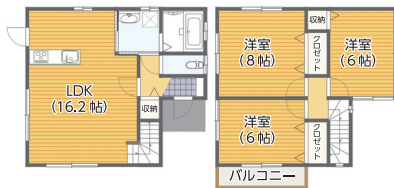

資産活用

177棟建築

実績の三福の戸建て

ラフィネタイプ

177棟建築

今年も既に25棟の申し込みを頂いています。

戸建て賃貸 見学会!!

必見の価値あり!!